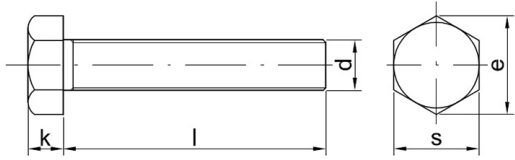

Болт Valenta с шестостенна глава цяла резба М10х30 мм, 8.8, DIN 933

Dimensions (d x l)	Art. code	k mm	s mm	e mm	Weight kg/100 pcs	Packing pcs/box
M5 x 8	933105008	3,5	8	8,79	0,24	500
M5 x 10	933105010	3,5	8	8,79	0,26	1000
M5 x 12	933105012	3,5	8	8,79	0,29	1000
M5 x 14	933105014	3,5	8	8,79	0,31	1000
M5 x 16	933105016	3,5	8	8,79	0,33	1000
M5 x 20	933105020	3,5	8	8,79	0,38	1000
M5 x 25	933105025	3,5	8	8,79	0,44	500
M5 x 30	933105030	3,5	8	8,79	0,51	500
M5 x 35	933105035	3,5	8	8,79	0,57	500
M5 x 40	933105040	3,5	8	8,79	0,63	500
M5 x 45	933105045	3,5	8	8,79	0,70	500
M5 x 50	933105050	3,5	8	8,79	0,76	500
M5 x 60	933105060	3,5	8	8,79	0,88	500
M6 x 8	933106008	4	10	11,05	0,37	500
M6 x 10	933106010	4	10	11,05	0,41	500
M6 x 12	933106012	4	10	11,05	0,44	500
M6 x 14	933106014	4	10	11,01	0,48	500
M6 x 16	933106016	4	10	11,05	0,51	500
M6 x 20	933106020	4	10	11,05	0,58	500
M6 x 25	933106025	4	10	11,05	0,67	500
M6 x 30	933106030	4	10	11,05	0,75	500
M6 x 35	933106035	4	10	11,05	0,84	500
M6 x 40	933106040	4	10	11,05	0,92	200
M6 x 45	933106045	4	10	11,05	1,01	200
M6 x 50	933106050	4	10	11,05	1,10	200
M6 x 55	933106055	4	10	11,05	1,19	200
M6 x 60	933106060	4	10	11,05	1,27	200
M6 x 70	933106070	4	10	11,05	1,44	200
M6 x 80	933106080	4	10	11,05	1,62	200
M6 x 90	933106090	4	10	11,05	1,80	200
M6 x 100	933106100	4	10	11,05	1,98	100
M8 x 10	933108010	5,3	13	14,38	0,91	500
M8 x 12	933108012	5,3	13	14,38	0,98	200
M8 x 16	933108016	5,3	13	14,38	1,11	200
M8 x 20	933108020	5,3	13	14,38	1,23	200
M8 x 25	933108025	5,3	13	14,38	1,39	200
M8 x 30	933108030	5,3	13	14,38	1,55	200
M8 x 35	933108035	5,3	13	14,38	1,71	200
M8 x 40	933108040	5,3	13	14,38	1,87	200
M8 x 45	933108045	5,3	13	14,38	2,03	200
M8 x 50	933108050	5,3	13	14,38	2,18	200